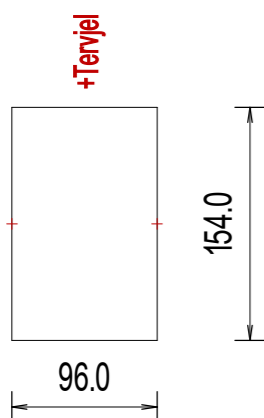

TERMSERIES - 6,4 mm szélesség

Azonosító:	3
Szélesség:	6.4 [mm]
Magasság:	89.4 [mm]
Mélység:	87.8 [mm]
IP védettség:	IP20
Felfogás:	0.0, 45.0 6.5, 45.0

D-SERIES - 27 mm széles

Azonosító:	4
Szélesség:	27.2 [mm]
Magasság:	79.9 [mm]
Mélység:	66.8 [mm]
IP védettség:	IP20
Felfogás:	0.0, 40.0 27.0, 40.0

D-SERIES - 16 mm széles

Azonosító:	5	
Szélesség:	16.0 [mm]	
Magasság:	80.2 [mm]	
Mélyég:	67.7 [mm]	
IP védettség:	IP20	
Felfogás:	0.0,	40.0
	16.0,	40.0

D-SERIES - 44 mm széles

Azonosító:	6	
Szélesség:	44.0 [mm]	
Magasság:	84.6 [mm]	
Mélyég:	66.0 [mm]	
IP védettség:	IP20	
Felfogás:	0.0,	42.0
	44.0,	42.0

TS35 rail - Switch

Azonosító:	7	
Szélesség:	96.4 [mm]	
Magasság:	154.0 [mm]	
Mélyég:	148.5 [mm]	
IP védettség:	IP30	
Felfogás:	0.0,	77.0
	96.0,	77.0

TS35 rail - Switch_115x154

Azonosító:	8	
Szélesség:	115.0 [mm]	
Magasság:	154.0 [mm]	
Mélyég:	159.0 [mm]	
IP védettség:	IP30	
Felfogás:	0.0,	77.0
	115.0,	77.0

PROtop-35x130x125

Azonosító:	11	
Szélesség:	35.0 [mm]	
Magasság:	130.0 [mm]	
Mélyég:	125.0 [mm]	
IP védetség:	IP20	
Felfogás:	35.0,	65.0
	0.0,	65.0

PROtop-68x130x125

Azonosító:	12	
Szélesség:	68.0 [mm]	
Magasság:	130.0 [mm]	
Mélyég:	125.0 [mm]	
IP védetség:	IP20	
Felfogás:	68.0,	65.0
	0.0,	65.0