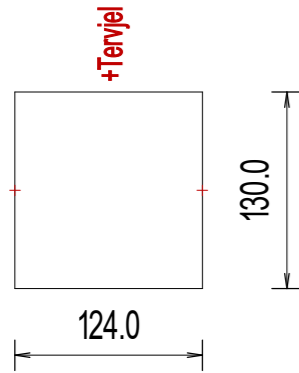

TERMSERIES - 6,4 mm szélesség

Azonosító:	3
Szélesség:	6.4 [mm]
Magasság:	89.4 [mm]
Mélység:	87.8 [mm]
IP védettség:	IP20
Felfogás:	0.0, 45.0 6.5, 45.0

D-SERIES - 27 mm széles

Azonosító:	4
Szélesség:	27.2 [mm]
Magasság:	79.9 [mm]
Mélység:	66.8 [mm]
IP védettség:	IP20
Felfogás:	0.0, 40.0 27.0, 40.0

PROtop-35x130x125

Azonosító:	11	
Szélesség:	35.0 [mm]	
Magasság:	130.0 [mm]	
Mélyég:	125.0 [mm]	
IP védetség:	IP20	
Felfogás:	35.0,	65.0
	0.0,	65.0

PROtop-68x130x125

Azonosító:	12	
Szélesség:	68.0 [mm]	
Magasság:	130.0 [mm]	
Mélyég:	125.0 [mm]	
IP védetség:	IP20	
Felfogás:	68.0,	65.0
	0.0,	65.0

Azonosító: 13
 Szélesség: 124.0 [mm]
 Magasság: 130.0 [mm]
 Mélyég: 125.0 [mm]
 IP védetség: IP10
 Felfogás: 0.0, 65.0
 124.0, 65.0

PROtop3-39x130x125

Azonosító: 14
 Szélesség: 38.0 [mm]
 Magasság: 130.0 [mm]
 Mélyég: 125.0 [mm]
 IP védetség: IP20
 Felfogás: 0.0, 65.0
 38.0, 65.0

PROtop3-50x130x125

Azonosító: 15
 Szélesség: 50.0 [mm]
 Magasság: 130.0 [mm]
 Mélyég: 125.0 [mm]
 IP védetség: IP20
 Felfogás: 0.0, 65.0
 50.0, 65.0

PROtop3-89x130x175

Azonosító: 16
 Szélesség: 89.0 [mm]
 Magasság: 130.0 [mm]
 Mélyég: 175.0 [mm]
 IP védetség: IP20
 Felfogás: 0.0, 65.0
 89.0, 65.0