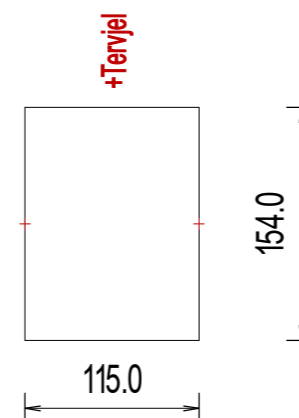

TERMSERIES - 6,4 mm szélesség

Azonosító:	3
Szélesség:	6.4 [mm]
Magasság:	89.4 [mm]
Mélység:	87.8 [mm]
IP védettség:	IP20
Felfogás:	0.0, 45.0 6.5, 45.0

D-SERIES - 27 mm széles

Azonosító:	4
Szélesség:	27.2 [mm]
Magasság:	79.9 [mm]
Mélység:	66.8 [mm]
IP védettség:	IP20
Felfogás:	0.0, 40.0 27.0, 40.0

D-SERIES - 16 mm széles

Azonosító:	5	
Szélesség:	16.0 [mm]	
Magasság:	80.2 [mm]	
Mélyég:	67.7 [mm]	
IP védettség:	IP20	
Felfogás:	0.0,	40.0
	16.0,	40.0

D-SERIES - 44 mm széles

Azonosító:	6	
Szélesség:	44.0 [mm]	
Magasság:	84.6 [mm]	
Mélyég:	66.0 [mm]	
IP védettség:	IP20	
Felfogás:	0.0,	42.0
	44.0,	42.0

TS35 rail - Switch

Azonosító:	7	
Szélesség:	96.4 [mm]	
Magasság:	154.0 [mm]	
Mélyég:	148.5 [mm]	
IP védettség:	IP30	
Felfogás:	0.0,	77.0
	96.0,	77.0

TS35 rail - Switch_115x154

Azonosító:	8	
Szélesség:	115.0 [mm]	
Magasság:	154.0 [mm]	
Mélyég:	159.0 [mm]	
IP védettség:	IP30	
Felfogás:	0.0,	77.0
	115.0,	77.0

PROtop-35x130x125

Azonosító:	11	
Szélesség:	35.0 [mm]	
Magasság:	130.0 [mm]	
Mélyég:	125.0 [mm]	
IP védetség:	IP20	
Felfogás:	35.0,	65.0
	0.0,	65.0

PROtop-68x130x125

Azonosító:	12	
Szélesség:	68.0 [mm]	
Magasság:	130.0 [mm]	
Mélyég:	125.0 [mm]	
IP védetség:	IP20	
Felfogás:	68.0,	65.0
	0.0,	65.0