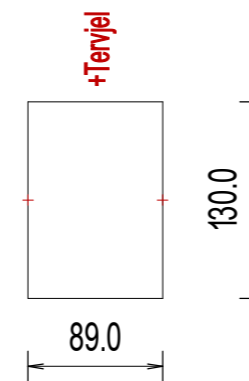

TERMSERIES - 6,4 mm szélesség

Azonosító:	3
Szélesség:	6.4 [mm]
Magasság:	89.4 [mm]
Mélység:	87.8 [mm]
IP védettség:	IP20
Felfogás:	0.0, 45.0 6.5, 45.0

D-SERIES - 27 mm széles

Azonosító:	4
Szélesség:	27.2 [mm]
Magasság:	79.9 [mm]
Mélység:	66.8 [mm]
IP védettség:	IP20
Felfogás:	0.0, 40.0 27.0, 40.0

PROtop-35x130x125

Azonosító:	11	
Szélesség:	35.0 [mm]	
Magasság:	130.0 [mm]	
Mélyég:	125.0 [mm]	
IP védetség:	IP20	
Felfogás:	35.0,	65.0
	0.0,	65.0

PROtop-68x130x125

Azonosító:	12	
Szélesség:	68.0 [mm]	
Magasság:	130.0 [mm]	
Mélyég:	125.0 [mm]	
IP védetség:	IP20	
Felfogás:	68.0,	65.0
	0.0,	65.0

Azonosító: 13
 Szélesség: 124.0 [mm]
 Magasság: 130.0 [mm]
 Mélyég: 125.0 [mm]
 IP védetség: IP10
 Felfogás: 0.0, 65.0
 124.0, 65.0

PROtop3-39x130x125

Azonosító: 14
 Szélesség: 38.0 [mm]
 Magasság: 130.0 [mm]
 Mélyég: 125.0 [mm]
 IP védetség: IP20
 Felfogás: 0.0, 65.0
 38.0, 65.0

PROtop3-50x130x125

Azonosító: 15
 Szélesség: 50.0 [mm]
 Magasság: 130.0 [mm]
 Mélyég: 125.0 [mm]
 IP védetség: IP20
 Felfogás: 0.0, 65.0
 50.0, 65.0

PROtop3-89x130x175

Azonosító: 16
 Szélesség: 89.0 [mm]
 Magasság: 130.0 [mm]
 Mélyég: 175.0 [mm]
 IP védetség: IP20
 Felfogás: 0.0, 65.0
 89.0, 65.0