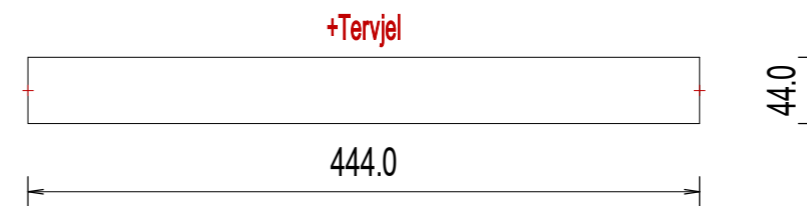

PROtop-35x130x125

Azonosító:	11	
Szélesség:	35.0 [mm]	
Magasság:	130.0 [mm]	
Mélyég:	125.0 [mm]	
IP védetség:	IP20	
Felfogás:	35.0,	65.0
	0.0,	65.0

PROtop-68x130x125

Azonosító:	12	
Szélesség:	68.0 [mm]	
Magasság:	130.0 [mm]	
Mélyég:	125.0 [mm]	
IP védetség:	IP20	
Felfogás:	68.0,	65.0
	0.0,	65.0