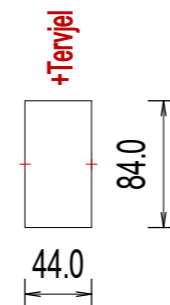

DRR-3 váltó kontaktus

Azonosító:	1
Szélesség:	38.0 [mm]
Magasság:	76.7 [mm]
Mélység:	93.0 [mm]
IP védettség:	IP20
Felfogás:	0.0, 38.3 38.0, 38.3

TERMSERIES - 12,8 mm szélesség

Azonosító:	2
Szélesség:	12.8 [mm]
Magasság:	89.4 [mm]
Mélység:	87.8 [mm]
IP védettség:	IP20
Felfogás:	0.0, 44.8 13.5, 44.8

TERMSERIES - 6,4 mm szélesség

Azonosító:	3
Szélesség:	6.4 [mm]
Magasság:	89.4 [mm]
Mélység:	87.8 [mm]
IP védettség:	IP20
Felfogás:	0.0, 45.0 6.5, 45.0

D-SERIES - 27 mm széles

Azonosító:	4
Szélesség:	27.2 [mm]
Magasság:	79.9 [mm]
Mélység:	66.8 [mm]
IP védettség:	IP20
Felfogás:	0.0, 40.0 27.0, 40.0

DRR-3 váltó kontaktus /TERMSERIES - 12,8 mm szélesség /TERMSERIES - 6,4 mm szélesség /D-SERIES - 27 mm széles

VÁLTOZÁSOK							Osztályvezető:			Weidmüller	Adatbázis lista		Weidmüller Kereskedelmi Kft. 1097 Budapest Gubacsi út 6. Tel.: +36 1464-7897, +36 20 478 3698 www.weidmueller.hu
							Vezetőtervező:				<Gyártói adatbázis>		
						Tervező:	Omega-Soft Kft.			Elrendezés szimbólumok lista Weidmüller készülék elrendezés képek Weidmüller Kereskedelmi Kft.	Tárgy:	Weidmüller-Elrendez.Msf	Rajzsorszám/Változás: WEIDMÜLLER-02 /000
						Ellenőr:					Összeslap: 4	Lapszám: 1.	
						Szerkesztő:							
						Dátum:	2023.10.27.				Rajzkód: ELRENDEZÉS		
						Méretarány:	M=1:1						
						Lapméret:	A3 420x297mm						
						Nyomatás:	2023.10.27.	9h 30' 33".					
000	2023.10.27.	Szima Gábor		V-0000	Weidmüller készülék elrendezés adatbázis első kiadása								
JEL	DÁTUM	TERVEZŐ	Osztályvezető	Ellenőr	MEGNEVEZÉS								

D-SERIES - 16 mm széles

Azonosító:	5	
Szélesség:	16.0 [mm]	
Magasság:	80.2 [mm]	
Mélyég:	67.7 [mm]	
IP védettség:	IP20	
Felfogás:	0.0,	40.0
	16.0,	40.0

D-SERIES - 44 mm széles

Azonosító:	6	
Szélesség:	44.0 [mm]	
Magasság:	84.6 [mm]	
Mélyég:	66.0 [mm]	
IP védettség:	IP20	
Felfogás:	0.0,	42.0
	44.0,	42.0