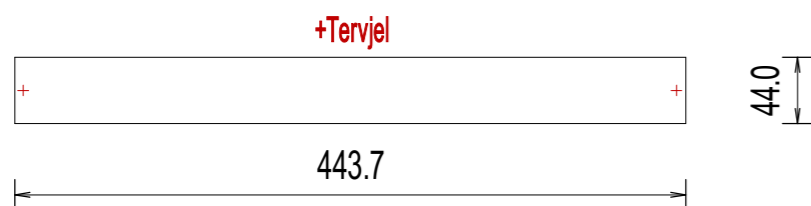

19"-os rackbe - Switch

Azonosító:	9	
Szélesség:	443.7 [mm]	
Magasság:	44.0 [mm]	
Mélyég:	262.5 [mm]	
IP védetség:	IP30	
Felfogás:	5.5,	22.0
	437.5,	22.0