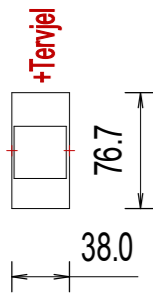

DRR-3 váltó kontaktus

Azonosító:	1
Szélesség:	38.0 [mm]
Magasság:	76.7 [mm]
Mélység:	93.0 [mm]
IP védettség:	IP20
Felfogás:	0.0, 38.3 38.0, 38.3

TERMSERIES - 12,8 mm szélesség

Azonosító:	2
Szélesség:	12.8 [mm]
Magasság:	89.4 [mm]
Mélység:	87.8 [mm]
IP védettség:	IP20
Felfogás:	0.0, 44.8 13.5, 44.8

TERMSERIES - 6,4 mm szélesség

Azonosító:	3
Szélesség:	6.4 [mm]
Magasság:	89.4 [mm]
Mélység:	87.8 [mm]
IP védettség:	IP20
Felfogás:	0.0, 45.0 6.5, 45.0

D-SERIES - 27 mm széles

Azonosító:	4
Szélesség:	27.2 [mm]
Magasság:	79.9 [mm]
Mélység:	66.8 [mm]
IP védettség:	IP20
Felfogás:	0.0, 40.0 27.0, 40.0

D-SERIES - 16 mm széles

Azonosító:	5	
Szélesség:	16.0 [mm]	
Magasság:	80.2 [mm]	
Mélyég:	67.7 [mm]	
IP védettség:	IP20	
Felfogás:	0.0,	40.0
	16.0,	40.0

D-SERIES - 44 mm széles

Azonosító:	6	
Szélesség:	44.0 [mm]	
Magasság:	84.6 [mm]	
Mélyég:	66.0 [mm]	
IP védettség:	IP20	
Felfogás:	0.0,	42.0
	44.0,	42.0

PROtop-35x130x125

Azonosító:	11	
Szélesség:	35.0 [mm]	
Magasság:	130.0 [mm]	
Mélyég:	125.0 [mm]	
IP védetség:	IP20	
Felfogás:	35.0,	65.0
	0.0,	65.0

PROtop-68x130x125

Azonosító:	12	
Szélesség:	68.0 [mm]	
Magasság:	130.0 [mm]	
Mélyég:	125.0 [mm]	
IP védetség:	IP20	
Felfogás:	68.0,	65.0
	0.0,	65.0