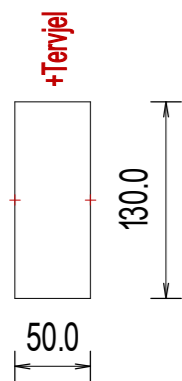

DRR-3 váltó kontaktus

Azonosító:	1
Szélesség:	38.0 [mm]
Magasság:	76.7 [mm]
Mélység:	93.0 [mm]
IP védettség:	IP20
Felfogás:	0.0, 38.3 38.0, 38.3

TERMSERIES - 12,8 mm szélesség

Azonosító:	2
Szélesség:	12.8 [mm]
Magasság:	89.4 [mm]
Mélység:	87.8 [mm]
IP védettség:	IP20
Felfogás:	0.0, 44.8 13.5, 44.8

TERMSERIES - 6,4 mm szélesség

Azonosító:	3
Szélesség:	6.4 [mm]
Magasság:	89.4 [mm]
Mélység:	87.8 [mm]
IP védettség:	IP20
Felfogás:	0.0, 45.0 6.5, 45.0

D-SERIES - 27 mm széles

Azonosító:	4
Szélesség:	27.2 [mm]
Magasság:	79.9 [mm]
Mélység:	66.8 [mm]
IP védettség:	IP20
Felfogás:	0.0, 40.0 27.0, 40.0

Azonosító: 13
 Szélesség: 124.0 [mm]
 Magasság: 130.0 [mm]
 Mélyég: 125.0 [mm]
 IP védetség: IP10
 Felfogás: 0.0, 65.0
 124.0, 65.0

PROtop3-39x130x125

Azonosító: 14
 Szélesség: 38.0 [mm]
 Magasság: 130.0 [mm]
 Mélyég: 125.0 [mm]
 IP védetség: IP20
 Felfogás: 0.0, 65.0
 38.0, 65.0

PROtop3-50x130x125

Azonosító: 15
 Szélesség: 50.0 [mm]
 Magasság: 130.0 [mm]
 Mélyég: 125.0 [mm]
 IP védetség: IP20
 Felfogás: 0.0, 65.0
 50.0, 65.0

PROtop3-89x130x175

Azonosító: 16
 Szélesség: 89.0 [mm]
 Magasság: 130.0 [mm]
 Mélyég: 175.0 [mm]
 IP védetség: IP20
 Felfogás: 0.0, 65.0
 89.0, 65.0