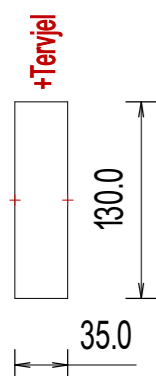

DRR-3 váltó kontaktus

Azonosító:	1
Szélesség:	38.0 [mm]
Magasság:	76.7 [mm]
Mélység:	93.0 [mm]
IP védettség:	IP20
Felfogás:	0.0, 38.3 38.0, 38.3

TERMSERIES - 12,8 mm szélesség

Azonosító:	2
Szélesség:	12.8 [mm]
Magasság:	89.4 [mm]
Mélység:	87.8 [mm]
IP védettség:	IP20
Felfogás:	0.0, 44.8 13.5, 44.8

TERMSERIES - 6,4 mm szélesség

Azonosító:	3
Szélesség:	6.4 [mm]
Magasság:	89.4 [mm]
Mélység:	87.8 [mm]
IP védettség:	IP20
Felfogás:	0.0, 45.0 6.5, 45.0

D-SERIES - 27 mm széles

Azonosító:	4
Szélesség:	27.2 [mm]
Magasság:	79.9 [mm]
Mélység:	66.8 [mm]
IP védettség:	IP20
Felfogás:	0.0, 40.0 27.0, 40.0

Azonosító:	9	
Szélesség:	443.7 [mm]	
Magasság:	44.0 [mm]	
Mélyég:	262.5 [mm]	
IP védetség:	IP30	
Felfogás:	5.5,	22.0
	437.5,	22.0

19"-os rackbe 444x325_Modul- Switch

Azonosító:	10	
Szélesség:	444.0 [mm]	
Magasság:	44.0 [mm]	
Mélyég:	325.0 [mm]	
IP védetség:	IP30	
Felfogás:	0.0,	22.0
	444.0,	22.0

PROtop-35x130x125

Azonosító:	11	
Szélesség:	35.0 [mm]	
Magasság:	130.0 [mm]	
Mélyég:	125.0 [mm]	
IP védetség:	IP20	
Felfogás:	35.0,	65.0
	0.0,	65.0

PROtop-68x130x125

Azonosító:	12	
Szélesség:	68.0 [mm]	
Magasság:	130.0 [mm]	
Mélyég:	125.0 [mm]	
IP védetség:	IP20	
Felfogás:	68.0,	65.0
	0.0,	65.0