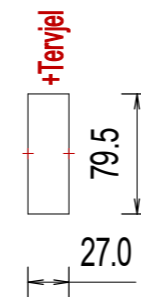

DRR-3 váltó kontaktus

Azonosító:	1
Szélesség:	38.0 [mm]
Magasság:	76.7 [mm]
Mélység:	93.0 [mm]
IP védettség:	IP20
Felfogás:	0.0, 38.3 38.0, 38.3

TERMSERIES - 12,8 mm szélesség

Azonosító:	2
Szélesség:	12.8 [mm]
Magasság:	89.4 [mm]
Mélység:	87.8 [mm]
IP védettség:	IP20
Felfogás:	0.0, 44.8 13.5, 44.8

TERMSERIES - 6,4 mm szélesség

Azonosító:	3
Szélesség:	6.4 [mm]
Magasság:	89.4 [mm]
Mélység:	87.8 [mm]
IP védettség:	IP20
Felfogás:	0.0, 45.0 6.5, 45.0

D-SERIES - 27 mm széles

Azonosító:	4
Szélesség:	27.2 [mm]
Magasság:	79.9 [mm]
Mélység:	66.8 [mm]
IP védettség:	IP20
Felfogás:	0.0, 40.0 27.0, 40.0

Tartalomjegyzék:

1 .lap	DRR-3 váltó kontaktus /TERMSERIES - 12,8 mm szélesség /TERMSERIES - 6,4 mm szélesség /D-SERIES - 27 mm széles
2 .lap	D-SERIES - 16 mm széles /D-SERIES - 44 mm széles /TS35 rail - Switch /TS35 rail - Switch_115x154
3 .lap	19"-os rackbe - Switch /19"-os rackbe 444x325_Modul- Switch /PROtop-35x130x125 /PROtop-68x130x125
4 .lap	PROtop-124x130x125 /PROtop3-39x130x125 /PROtop3-50x130x125 /PROtop3-89x130x175

D-SERIES - 16 mm széles

Azonosító:	5	
Szélesség:	16.0 [mm]	
Magasság:	80.2 [mm]	
Mélyég:	67.7 [mm]	
IP védettség:	IP20	
Felfogás:	0.0,	40.0
	16.0,	40.0

D-SERIES - 44 mm széles

Azonosító:	6	
Szélesség:	44.0 [mm]	
Magasság:	84.6 [mm]	
Mélyég:	66.0 [mm]	
IP védettség:	IP20	
Felfogás:	0.0,	42.0
	44.0,	42.0