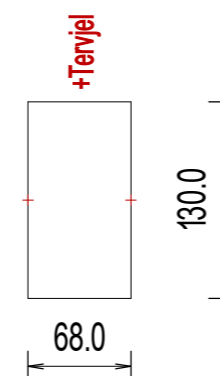

DRR-3 váltó kontaktus

Azonosító:	1
Szélesség:	38.0 [mm]
Magasság:	76.7 [mm]
Mélység:	93.0 [mm]
IP védettség:	IP20
Felfogás:	0.0, 38.3 38.0, 38.3

TERMSERIES - 12,8 mm szélesség

Azonosító:	2
Szélesség:	12.8 [mm]
Magasság:	89.4 [mm]
Mélység:	87.8 [mm]
IP védettség:	IP20
Felfogás:	0.0, 44.8 13.5, 44.8

TERMSERIES - 6,4 mm szélesség

Azonosító:	3
Szélesség:	6.4 [mm]
Magasság:	89.4 [mm]
Mélység:	87.8 [mm]
IP védettség:	IP20
Felfogás:	0.0, 45.0 6.5, 45.0

D-SERIES - 27 mm széles

Azonosító:	4
Szélesség:	27.2 [mm]
Magasság:	79.9 [mm]
Mélység:	66.8 [mm]
IP védettség:	IP20
Felfogás:	0.0, 40.0 27.0, 40.0

Azonosító:	9	
Szélesség:	443.7 [mm]	
Magasság:	44.0 [mm]	
Mélyég:	262.5 [mm]	
IP védetség:	IP30	
Felfogás:	5.5,	22.0
	437.5,	22.0

19"-os rackbe 444x325_Modul- Switch

Azonosító:	10	
Szélesség:	444.0 [mm]	
Magasság:	44.0 [mm]	
Mélyég:	325.0 [mm]	
IP védetség:	IP30	
Felfogás:	0.0,	22.0
	444.0,	22.0

PROtop-35x130x125

Azonosító:	11	
Szélesség:	35.0 [mm]	
Magasság:	130.0 [mm]	
Mélyég:	125.0 [mm]	
IP védetség:	IP20	
Felfogás:	35.0,	65.0
	0.0,	65.0

PROtop-68x130x125

Azonosító:	12	
Szélesség:	68.0 [mm]	
Magasság:	130.0 [mm]	
Mélyég:	125.0 [mm]	
IP védetség:	IP20	
Felfogás:	68.0,	65.0
	0.0,	65.0